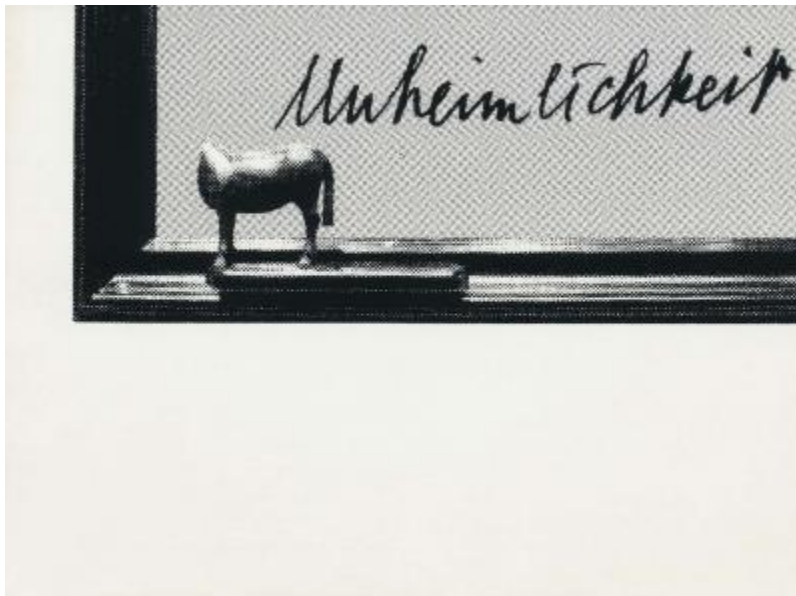

Unheim lichkeir. Banco de Pruebas, 1988. Serigrafía

IDENTIFIER

GD-D-00080

ARTIST

Gonzalo Díaz; Justo Pastor Mellado; Rodrigo Walker; Galería Arte Actual; Taller Punto Color