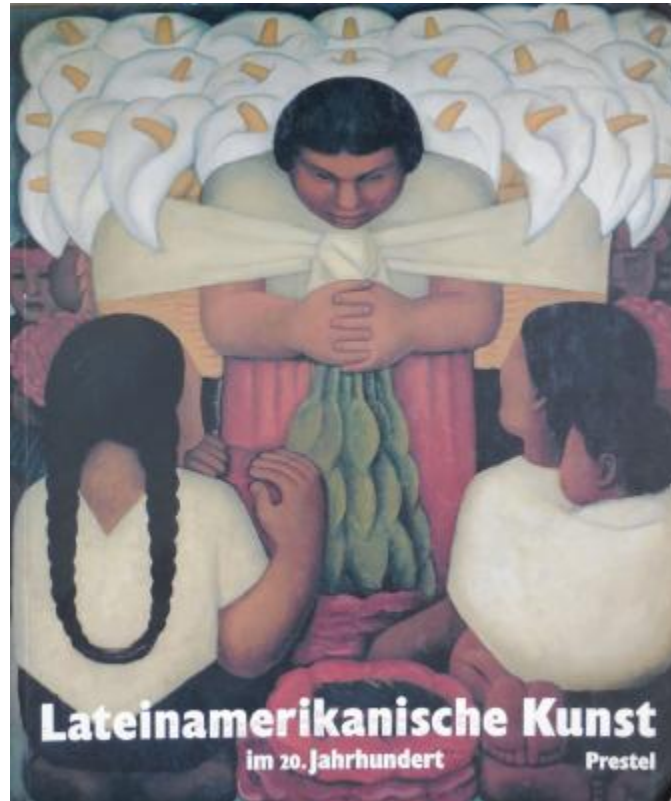

Latinamerikanische Kunst im 20. Jahrhundert

IDENTIFIER
GD-D-00119

ARTIST
Museum of Modern Art; Museum Ludwig