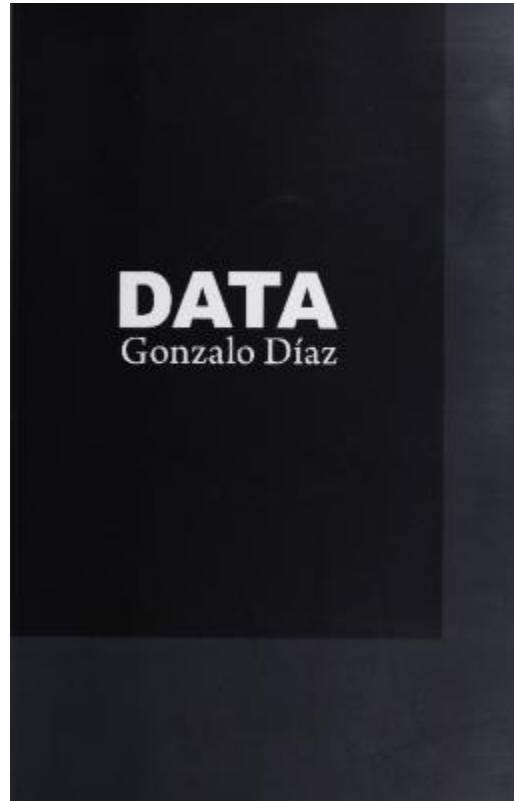

DATA Gonzalo Díaz

IDENTIFIER

GD-D-00251

ARTIST

EDICIONES de la *Cortina de Humo*; Gonzalo Díaz; Federico Galende; Sergio Rojas; Pablo Oyarzún; Museo de Arte Contemporáneo; Universidad de Chile