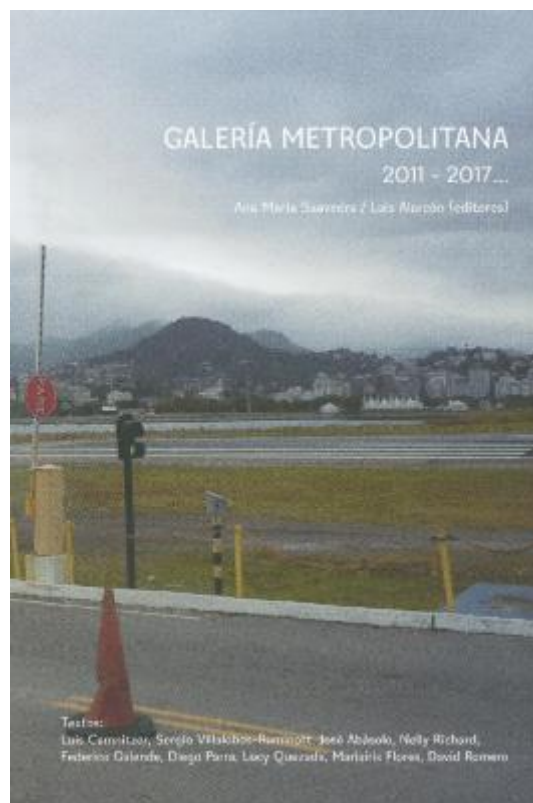

## Galería Metropolitana 2011-2017...

**IDENTIFIER**

GD-D-00296

**ARTIST**

Ana María Saavedra; Luis Alarcón; Luis Camnitzer; Sergio Villalobos-Ruminott; José Luis Abásolo; Nelly Richard; Federico Galende; Galería Metropolitana