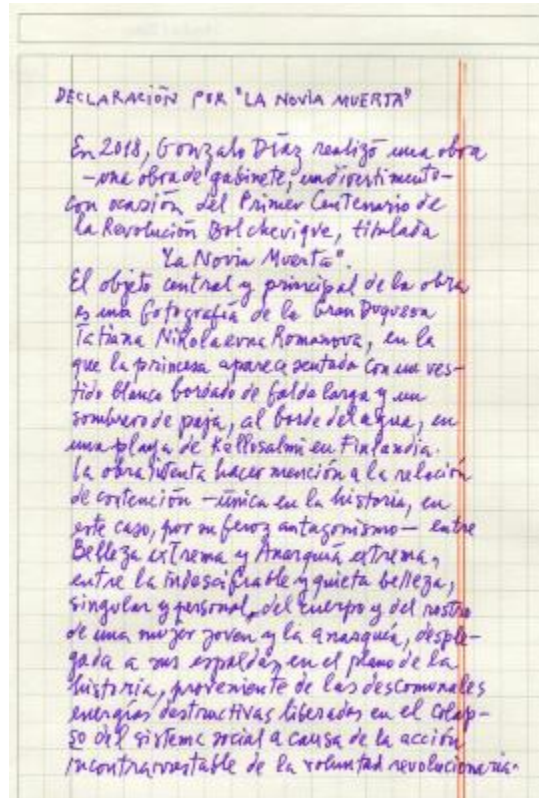

Declaración por "La Novia Muerta"

**IDENTIFIER**

GD-D-00310

ARTIST

Gonzalo Díaz; Galería D21