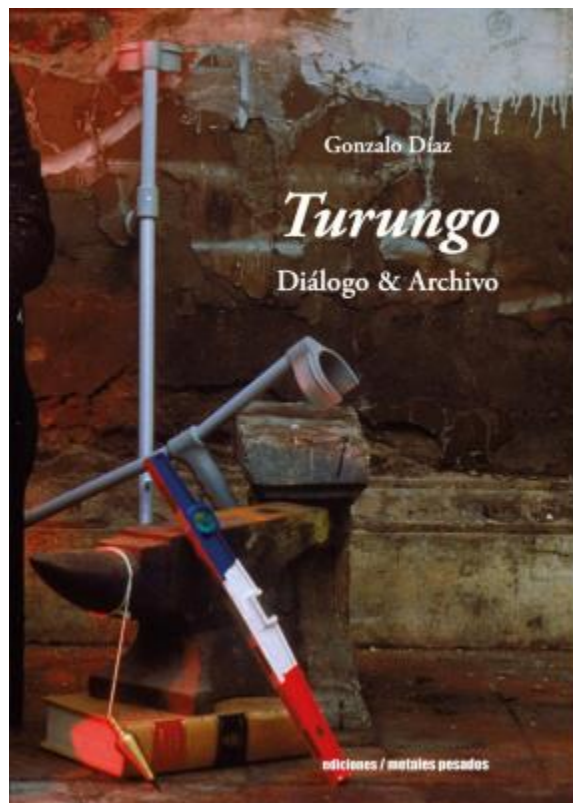

**Turungo. Diálogo & Archivo**

**IDENTIFIER**

GD-D-00312

**ARTIST**

Metales Pesados; Gonzalo Díaz; Federico Galende; Federico Galende; Il Posto