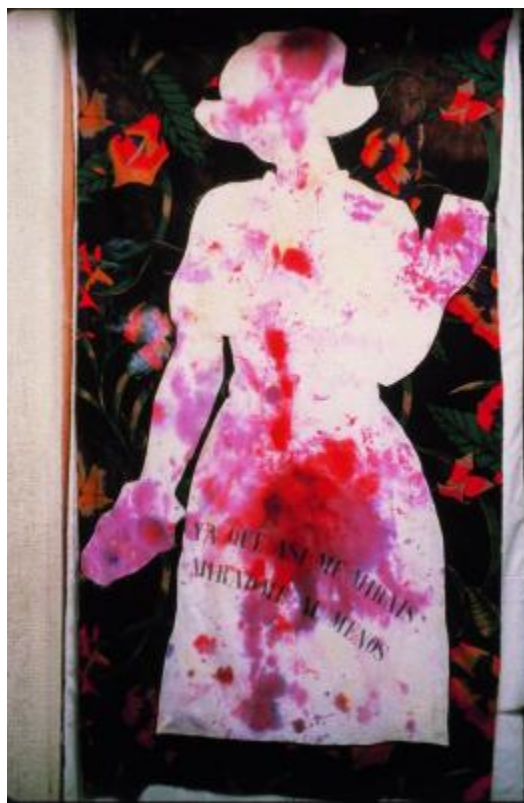

Emblema

IDENTIFIER

GD-O-0035

ARTIST

Gonzalo Díaz; Il Posto