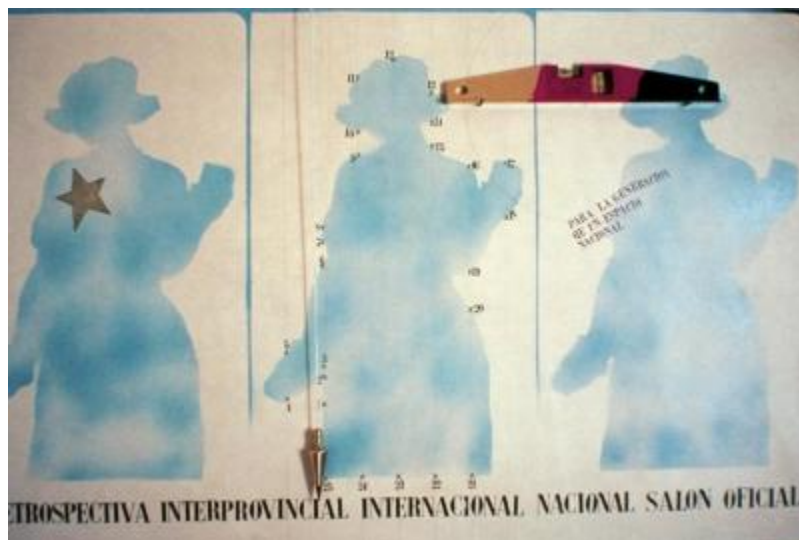

Historia Sentimental de la Pintura Chilena, Cinta sin Fin

IDENTIFIER

GD-O-0037.i

ARTIST

Gonzalo Díaz