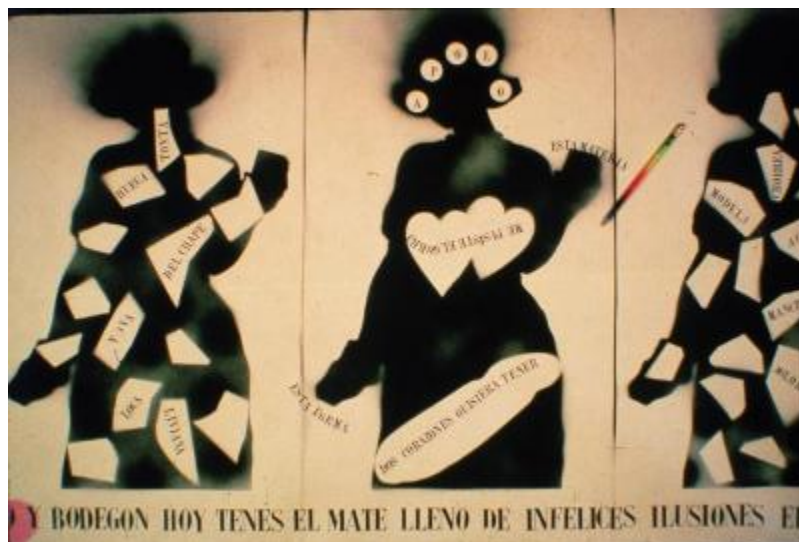

Historia Sentimental de la Pintura Chilena, Cinta sin Fin

IDENTIFIER

GD-O-0037.k

ARTIST

Gonzalo Díaz