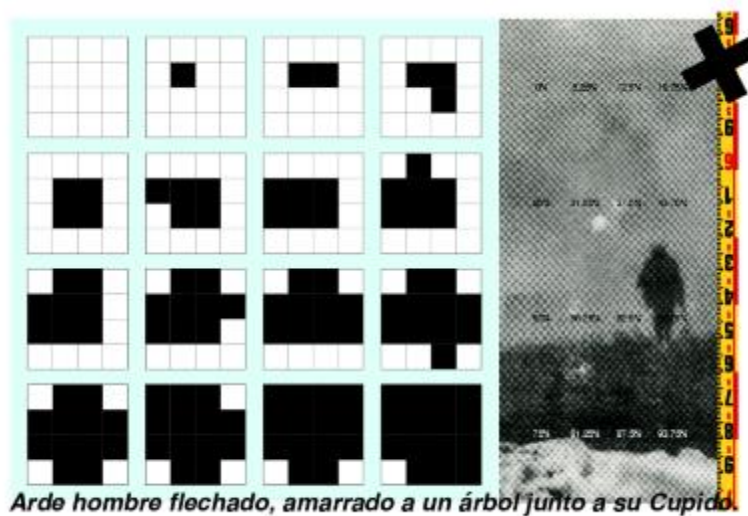

Hombre de Espalda

IDENTIFIER

GD-O-0186

ARTIST

Gonzalo Díaz