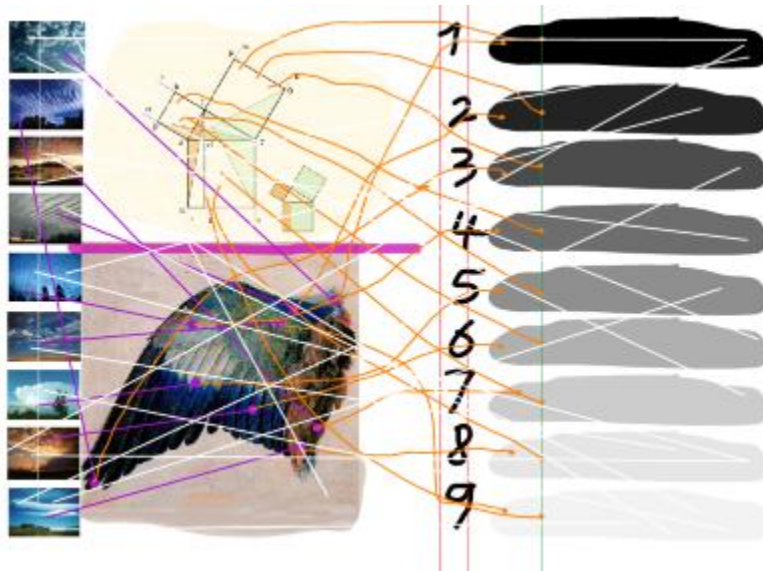

Teorema (Nubes, Jerarquías, Ala)

IDENTIFIER
GD-O-0204

ARTIST
Gonzalo Díaz