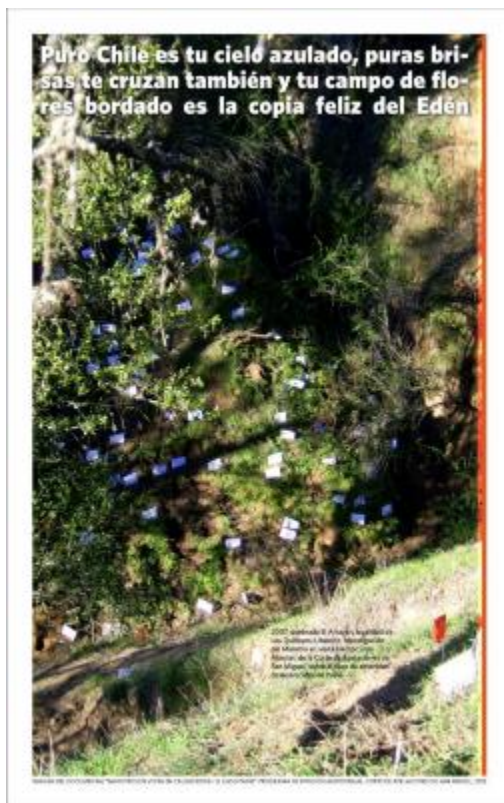

Quebrada El Arrayán, Litueche

IDENTIFIER
GD-O-0212

ARTIST
Gonzalo Díaz