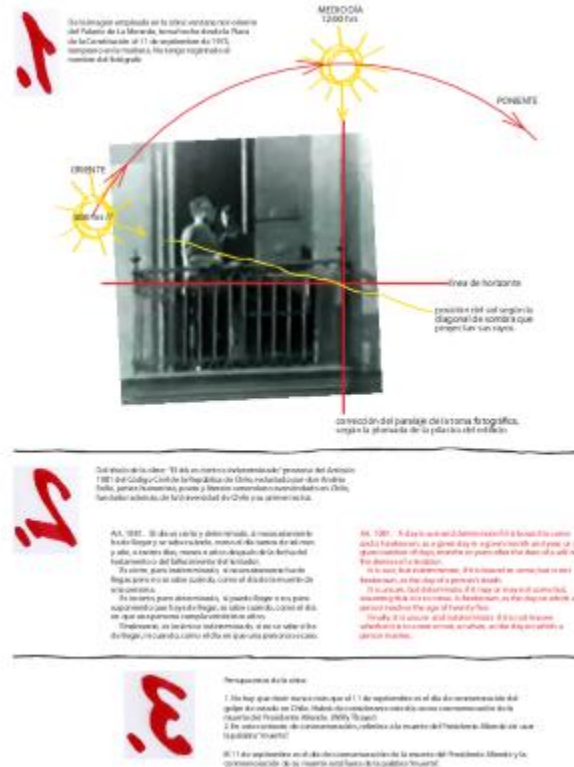

## Acerca de la Contraportada de la edición impresa del diario El Clarín del 11 de septiembre de 2013

IDENTIFIER  
GD-O-0221

ARTIST  
Gonzalo Díaz; Gonzalo Díaz