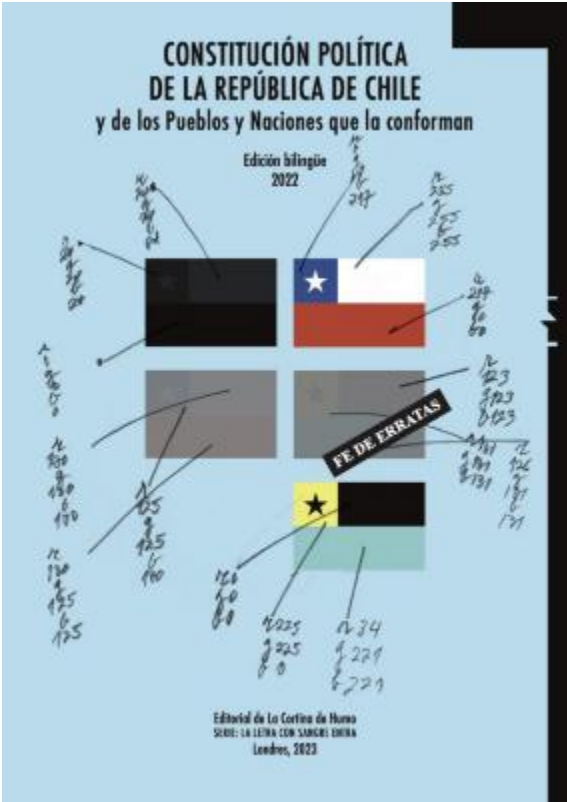

CONSTITUCIÓN POLÍTICA DE LA REPÚBLICA DE CHILE y de los Pueblos y Naciones que la conforman

IDENTIFIER
GD-O-0242.a

ARTIST
Gonzalo Díaz; Gonzalo Díaz