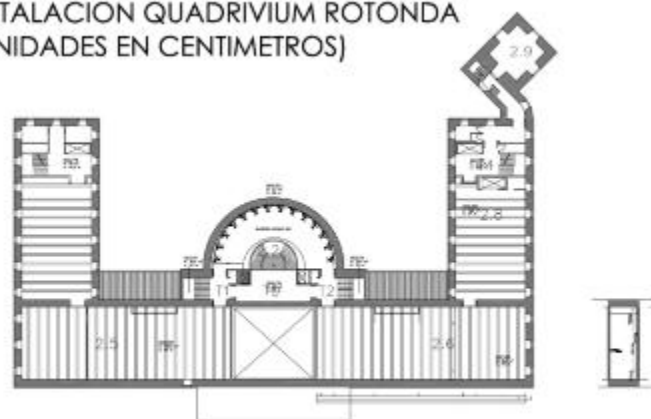

Planos Quadrivium ad usum Delphini

INSTALACION QUADRIVIUM ROTONDA
(UNIDADES EN CENTIMETROS)

IDENTIFIER

GD-D-00325

ARTIST

Gonzalo Díaz; Galería Gabriela Mistral