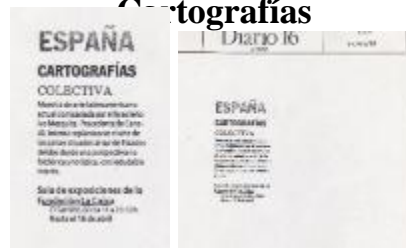

Cartografías

IDENTIFIER
GD-D-00472

ARTIST
Diario 16